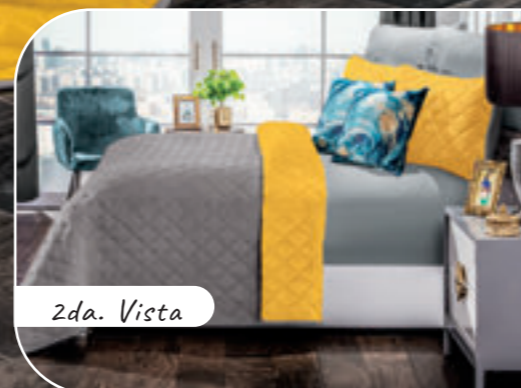

Flannel

Con Fundas
Decorativas

Velvet

Capitonado sin hilos

JUEGO	MAT JUMBO	KING JUMBO
CLAVE:	4017	4019
MEDIDAS	205x220 cm.	265x220 cm.
COBERTOR	1	1
FUNDAS	2	3
PRECIO:	\$1,699	\$1,999

LOVETT AZUL MARINO

JUEGO DE COBERTOR ULTRA VELVET