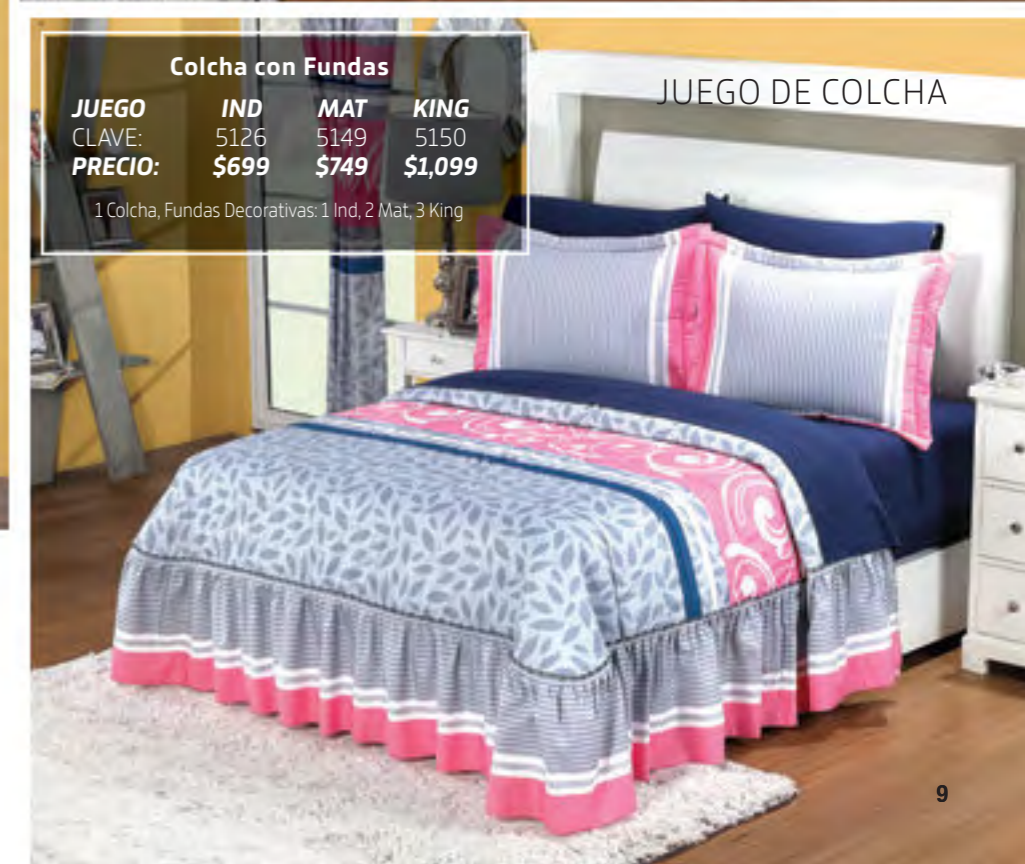

Colcha con Fundas

JUEGO	IND	MAT	KING
CLAVE:	5126	5149	5150
PRECIO:	$699	$749	$1,099

1 Colcha, Fundas Decorativas: 1 Ind, 2 Mat, 3 King

JUEGO DE COLCHA