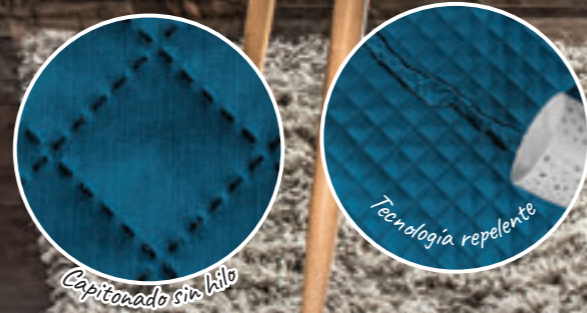

GRAZIA AZUL PETRÓLEO

PROTECTOR DE SALA

- No encoge
- No se deforma
- Cero estática
- Seca rápidamente
- Fácil de limpiar
- ¡Más resistente!

3 Disponible en juego de **PZAS.**

- Microtela
- Protección Repelente
- Doble Vista

2da. Vista

SOFÁ	MEDIDA	PIEZAS	PRECIO	LOVE SEAT	MEDIDA	PIEZAS	PRECIO	SILLÓN	MEDIDA	PIEZAS	PRECIO
8346	320x180 cm.	1	$899	8352	265x180 cm.	1	$669	8333	205x180 cm.	1	$419
JUEGO		CÓDIGO	PIEZAS	PRECIO							
		8360	3	$1,969							

GRAZIA VINO/CHOCOLATE

PROTECTOR DE SALA

- No encoge
- No se deforma
- Cero estática
- Seca rápidamente
- Fácil de limpiar
- ¡Más resistente!

3 Disponible en juego de **PZAS.**

- Microtela
- Protección Repelente
- Doble Vista

2da. Vista

SILLÓN	MEDIDA	PIEZAS	PRECIO	LOVE SEAT	MEDIDA	PIEZAS	PRECIO	SOFÁ	MEDIDA	PIEZAS	PRECIO
1319	205x180 cm.	1	$419	8594	265x180 cm.	1	$669	9526	320x180 cm.	1	$899
JUEGO		CÓDIGO	PIEZAS	PRECIO							
		7563	3	$1,969