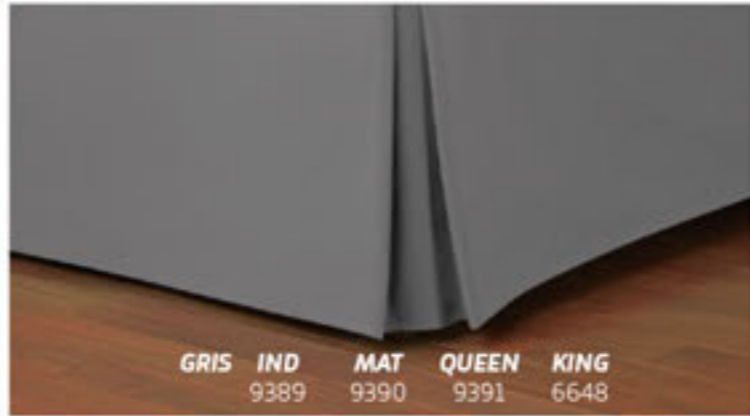

GRIS IND MAT QUEEN KING
9389 9390 9391 6648