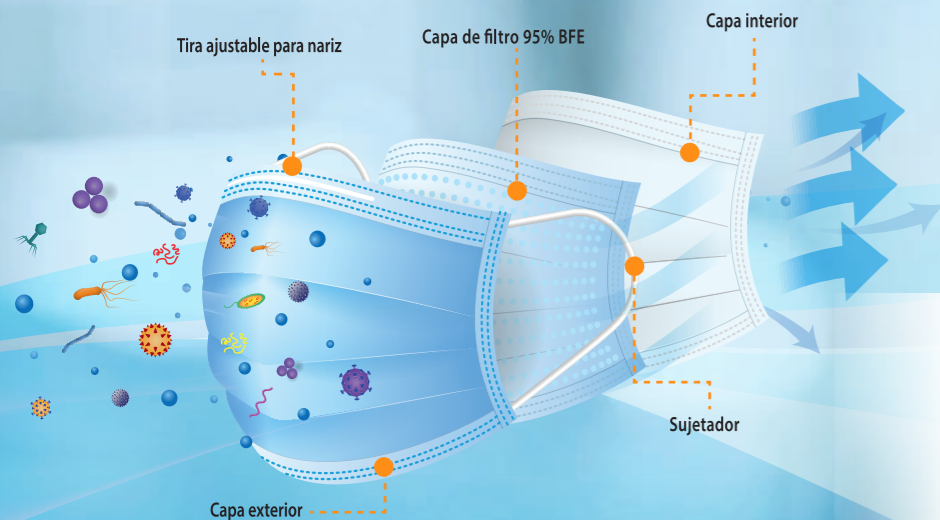

**CERTIFICATE OF
REGISTRATION**

COFEPRIS Registro
0843C2020
COMISIÓN FEDERAL PARA LA PROTECCIÓN
CONTRA RIESGOS SANITARIOS

SÁBANAS CAMISETA

	IND	MAT	QUEEN	KING
SÁBANA PLANA	1	1	1	1
SÁBANA DE CAJÓN	1	1	1	1
FUNDA DE ALMOHADA	1	2	2	2K.S.
PRECIO:	$1,079	$1,199	$1,299	$1,599

ROSA	IND	MAT	QUEEN	KING
	4185	4186	4187	4188

BEIGE	IND	MAT	QUEEN	KING
	4041	4066	4068	4073

AZUL MARINO	IND	MAT	QUEEN	KING
	4134	4143	4150	4157

GRIS	IND	MAT	QUEEN	KING
	4158	4182	4183	4184

Cubre colchones altos de hasta 40 cm.