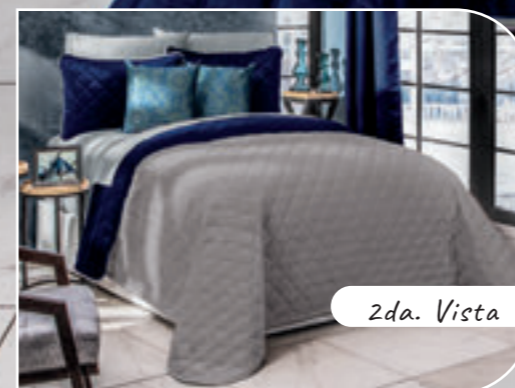

TEN
DEN
CIA

Sábanas Arcoiris Gris
\$879 (Pág. Bas. 174)

Juego de Cojines Decorativos Marine
\$599 (Pág. Bas. 206)

Flannel

Con Fundas
Decorativas

Velvet

Capitonado sin hilos

JUEGO	MAT JUMBO	KING JUMBO
CLAVE:	3980	3981
MEDIDAS	205x220 cm.	265x220 cm.
COBERTOR	1	1
FUNDAS	2	3
PRECIO:	\$1,699	\$1,999