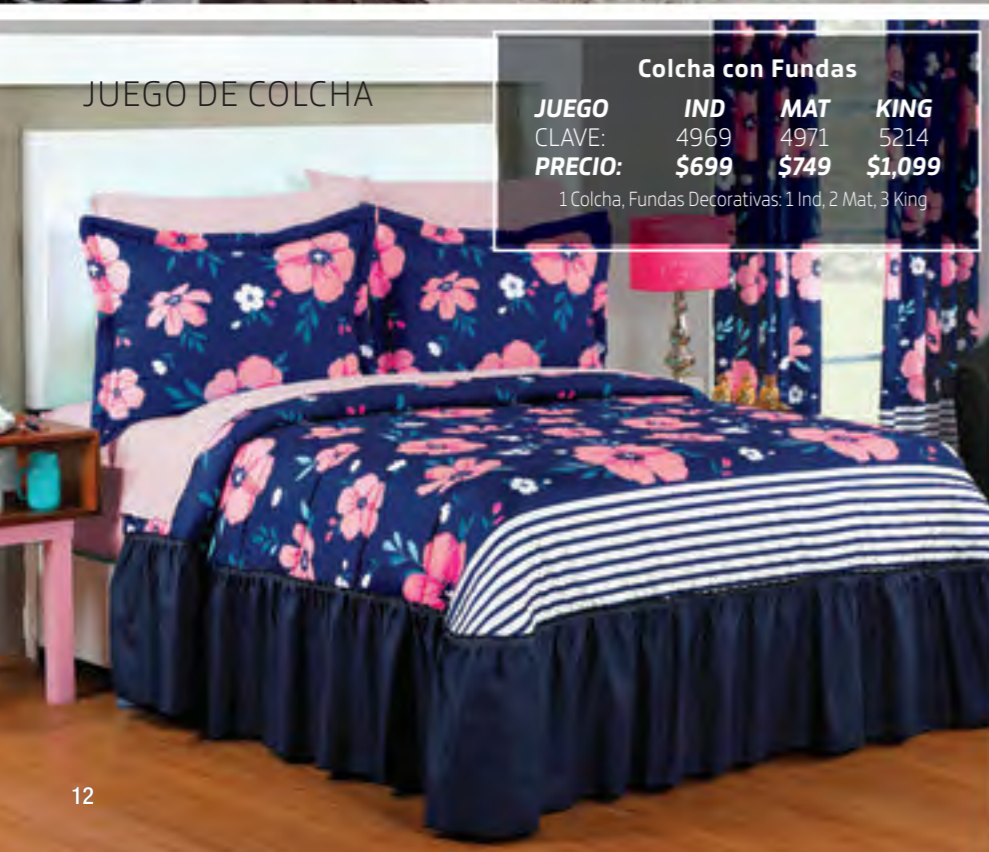

Colcha con Fundas

JUEGO	IND	MAT	KING
CLAVE:	4969	4971	5214
PRECIO:	$699	$749	$1,099

1 Colcha, Fundas Decorativas: 1 Ind, 2 Mat, 3 King