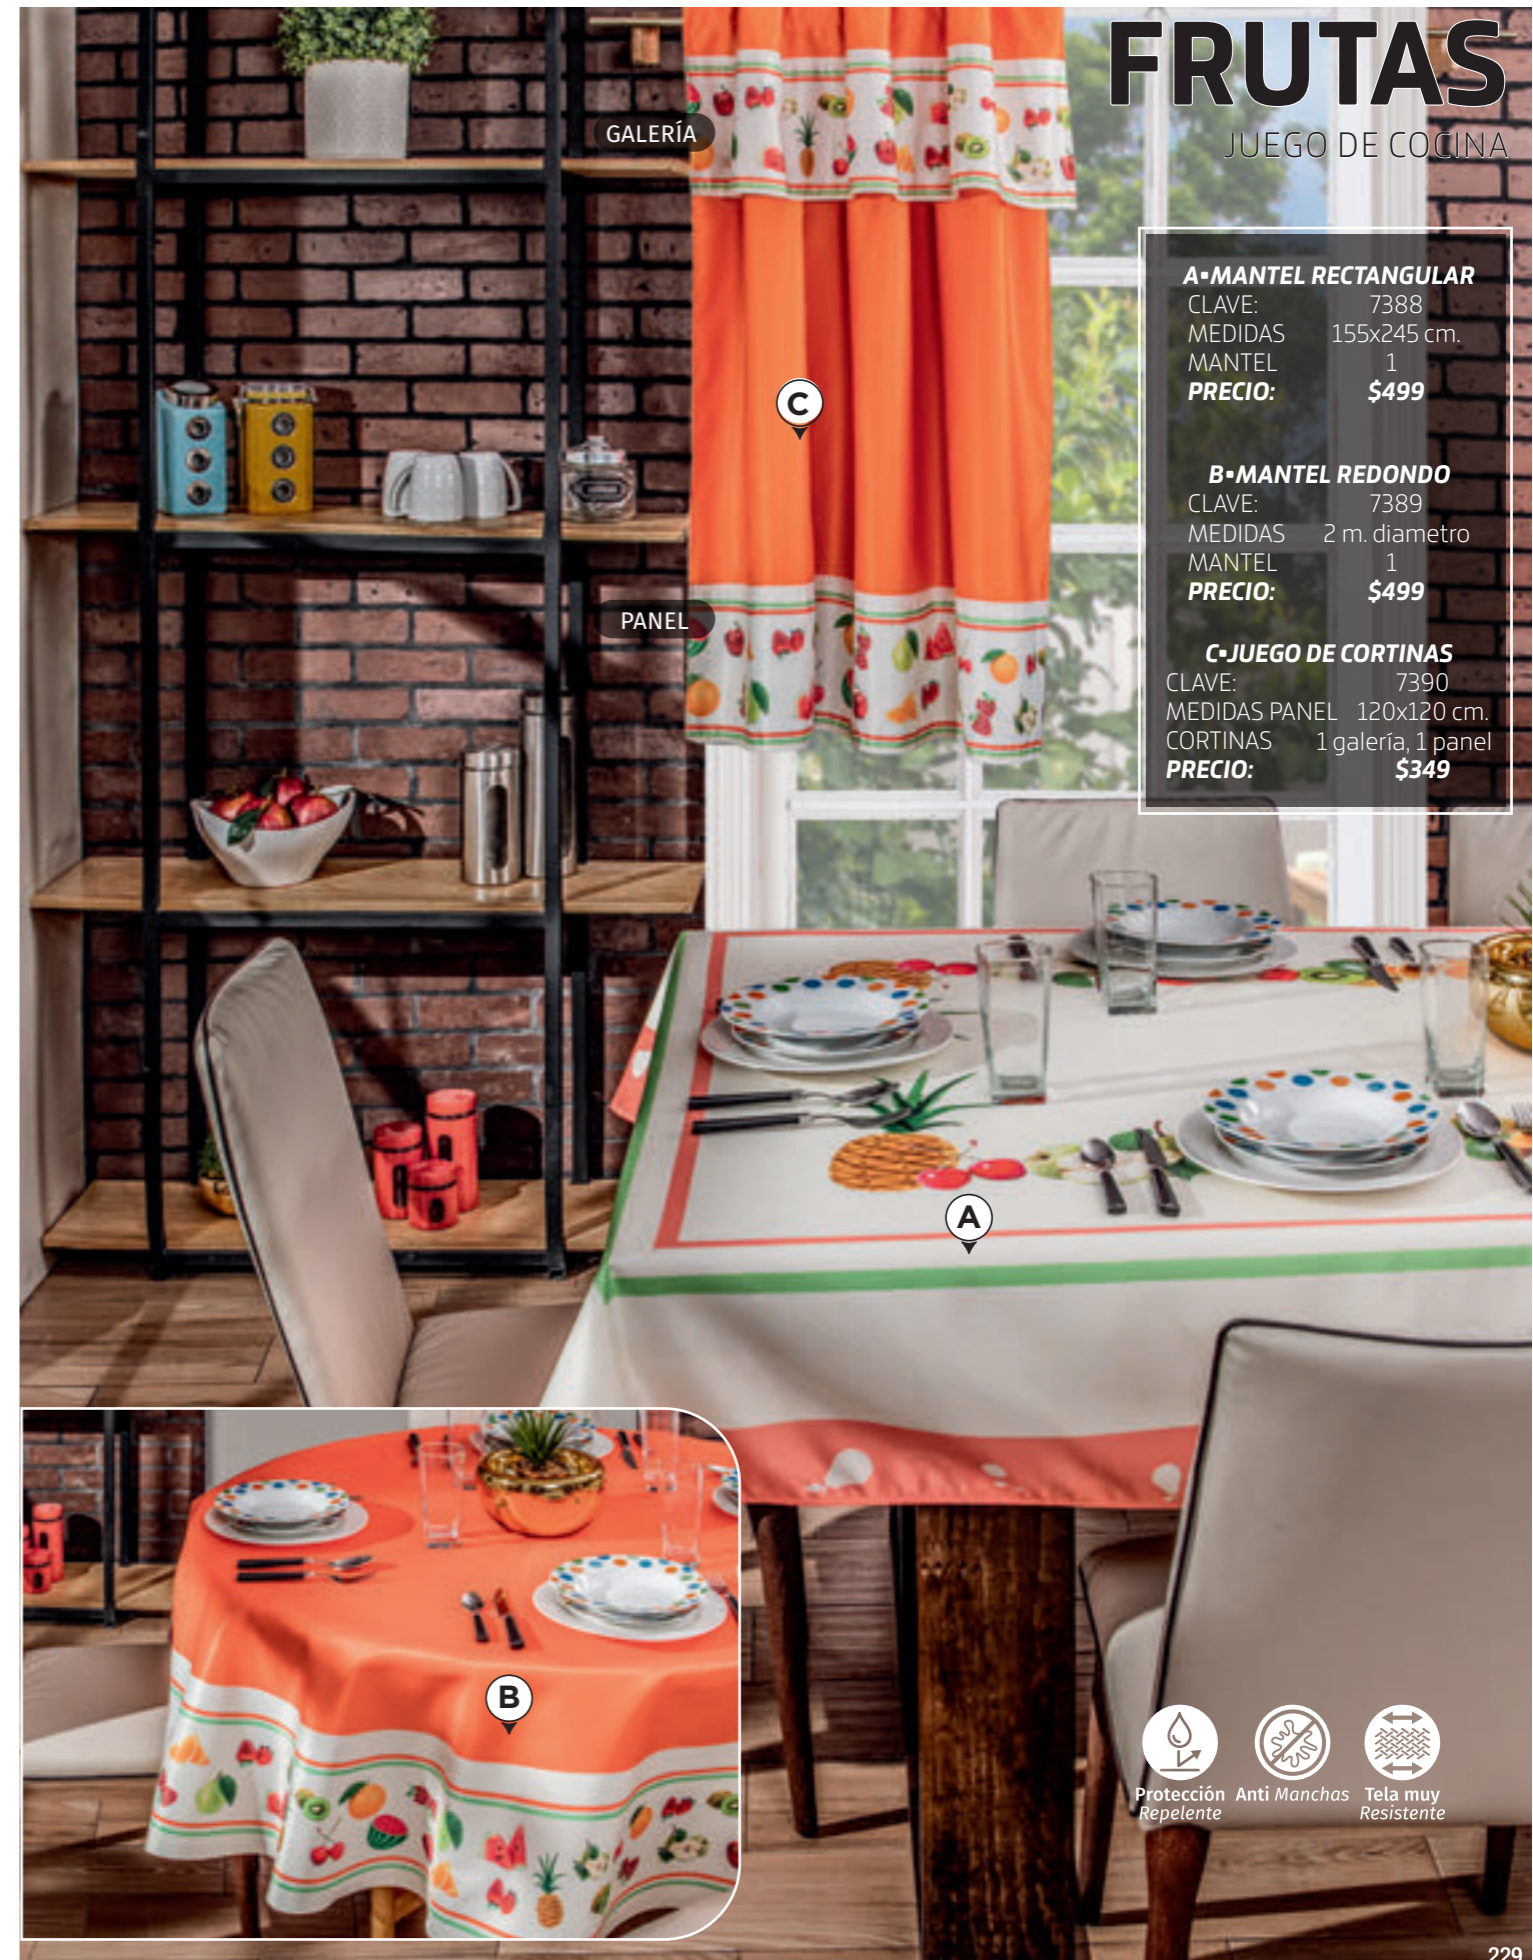

FRUTAS

JUEGO DE COCINA

A-MANTEL RECTANGULAR

CLAVE: 7388
MEDIDAS 155x245 cm.
MANTEL 1
PRECIO: \$499

B-MANTEL REDONDO

CLAVE: 7389
MEDIDAS 2 m. diametro
MANTEL 1
PRECIO: \$499

C-JUEGO DE CORTINAS

CLAVE: 7390
MEDIDAS PANEL 120x120 cm.
CORTINAS 1 galería, 1 panel
PRECIO: \$349