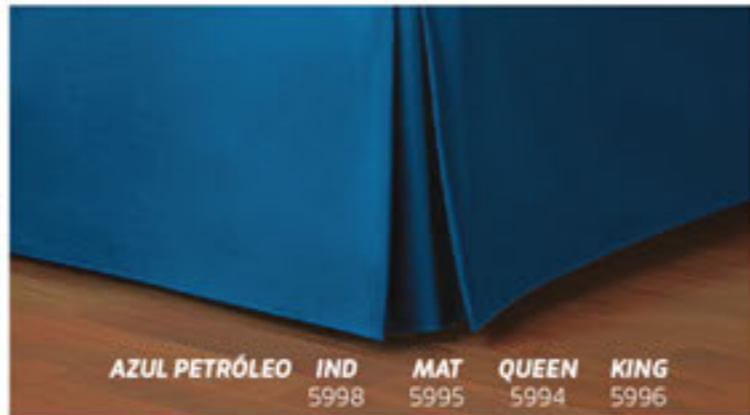

RODAPIÉ COLORS

IND MAT QUEEN KING
PRECIO: $279 $299 $349 $369

MARINO IND MAT QUEEN KING
9383 9384 9385 6647

CAFÉ IND MAT QUEEN KING
3827 3830 3831 3832

GRIS IND MAT QUEEN KING
9389 9390 9391 6648

KHAKI IND MAT QUEEN KING
6649 6650 6651 6652

AZUL PETRÓLEO IND MAT QUEEN KING
5998 5995 5994 5996

Disfrutando mis mejores momentos