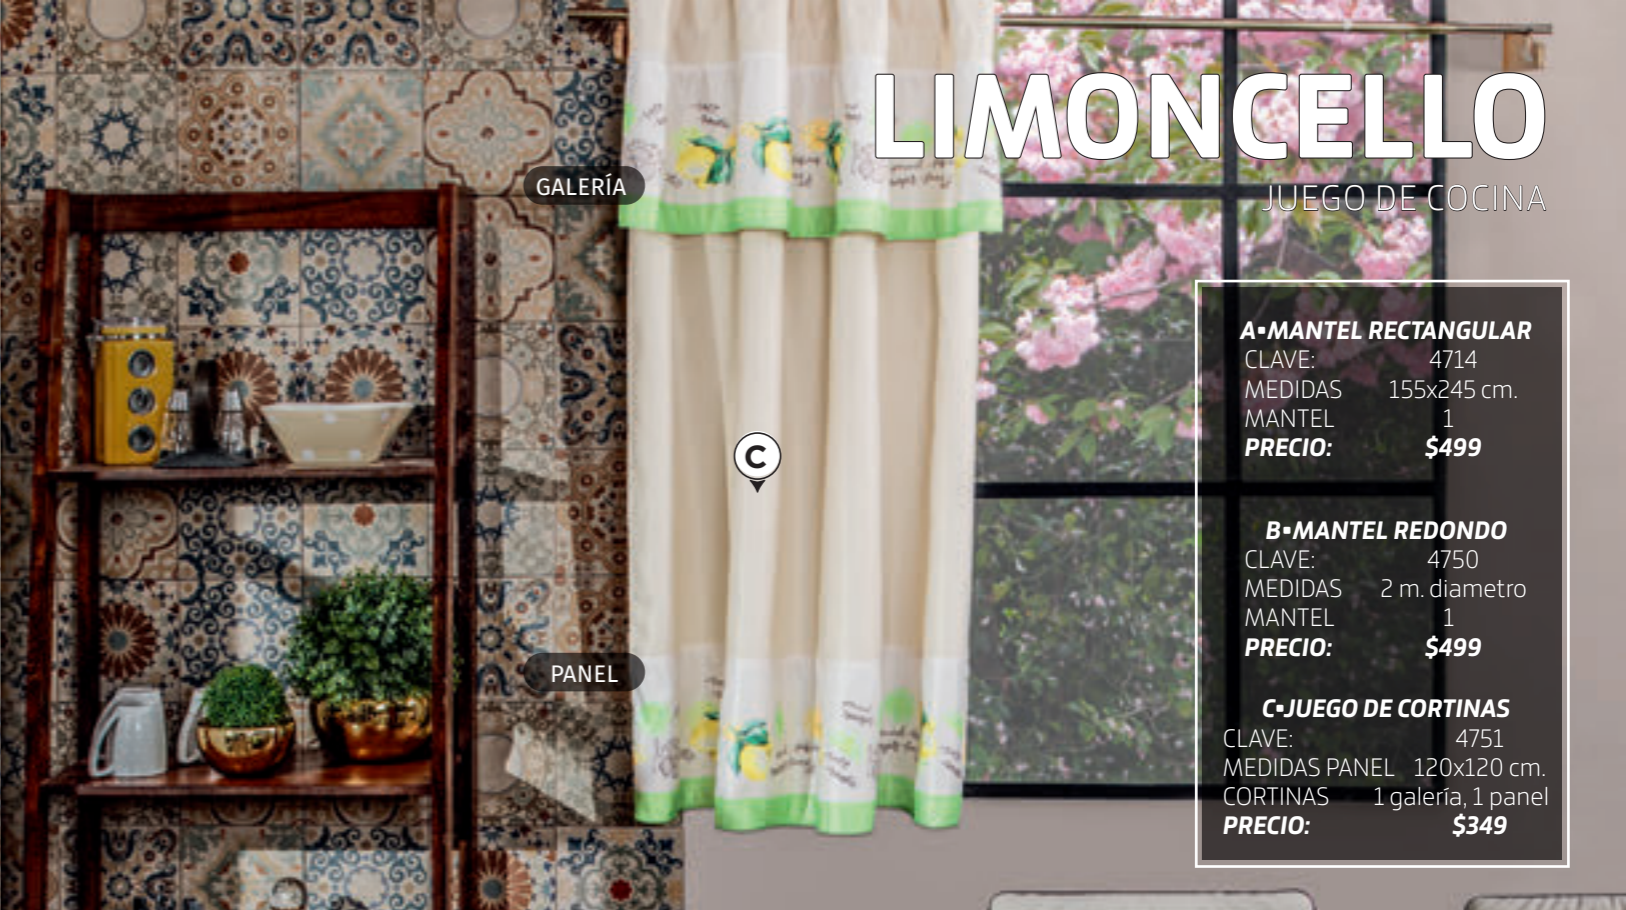

B-MANTEL REDONDO

CLAVE: 4705
MEDIDAS 2 m. diametro
MANTEL 1
PRECIO: \$499

C-JUEGO DE CORTINAS

CLAVE: 4713
MEDIDAS PANEL 120x120 cm.
CORTINAS 1 galería, 1 panel
PRECIO: \$349

C

GALERÍA

PANEL

A

B

LIMONCELLO

JUEGO DE COCINA

A-MANTEL RECTANGULAR

CLAVE: 4714
MEDIDAS 155x245 cm.
MANTEL 1
PRECIO: \$499

B-MANTEL REDONDO

CLAVE: 4750
MEDIDAS 2 m. diametro
MANTEL 1
PRECIO: \$499

C-JUEGO DE CORTINAS

CLAVE: 4751
MEDIDAS PANEL 120x120 cm.
CORTINAS 1 galería, 1 panel
PRECIO: \$349

C

GALERÍA

PANEL

A

B

ROSETTA

JUEGO DE COCINA

A-MANTEL RECTANGULAR

CLAVE: 4752
MEDIDAS 155x245 cm.
MANTEL 1
PRECIO: \$499

B-MANTEL REDONDO

CLAVE: 4761
MEDIDAS 2 m. diametro
MANTEL 1
PRECIO: \$499

C-JUEGO DE CORTINAS

CLAVE: 4788
MEDIDAS PANEL 120x120 cm.
CORTINAS 1 galería, 1 panel
PRECIO: \$349