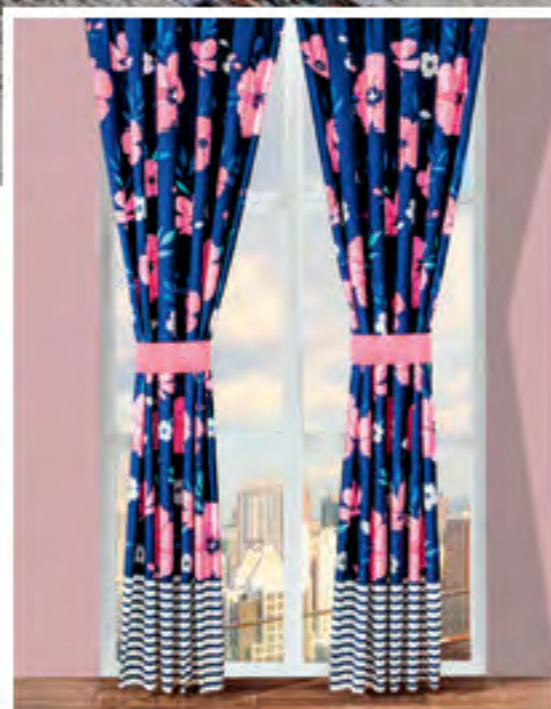

CAMELIA

JUEGO DE CORTINAS

JUEGO	STD
CLAVE:	5159
PRECIO:	$549

Incluye: 2 Páneles de 130 x 220 cm. y 2 cinturones