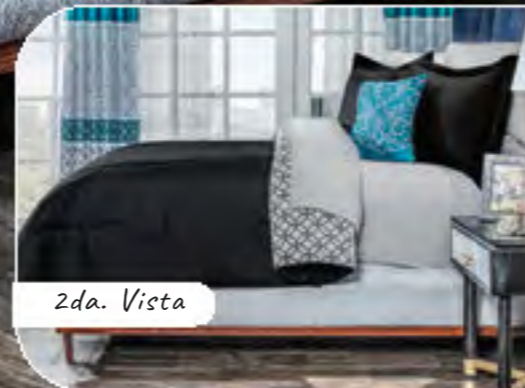

EDNA

JUEGO DE EDREDÓN

2da. Vista

Edredón con Fundas y Cojines

JUEGO	MAT	QUEEN	KING
CLAVE:	8477	8477	8478
PRECIO:	$899	$899	$1,399

1 Edredón, Fundas Decorativas: 2 Mat, 2 Queen, 3 King
Cojines: 2 Mat, 2 Queen, 2 King