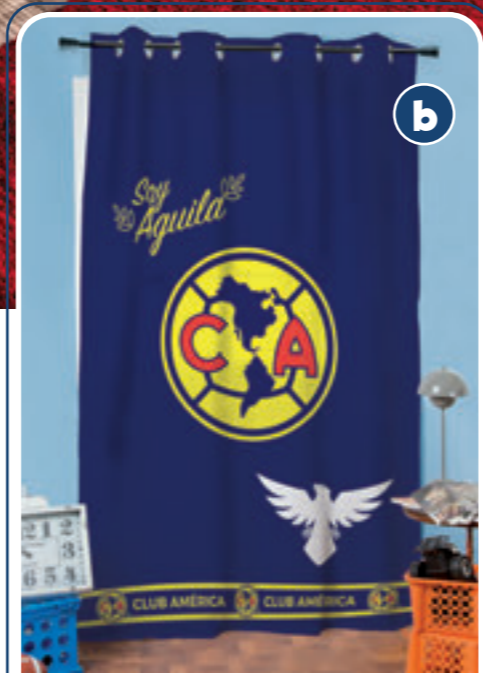

Nueva Impresión

a-EDREDÓN

JUEGO	IND	MAT
CLAVE:	2440	2450
EDREDÓN	1	1
FUNDAS	1	2
CONTADO:	\$1,649	\$1,849

b-CORTINA DE RECÁMARA AMÉRICA

CLAVE:	4149
MEDIDA	1,60 X 2,25 M.
PRECIO:	\$499

Incluye: 1 panel con arillos metálicos